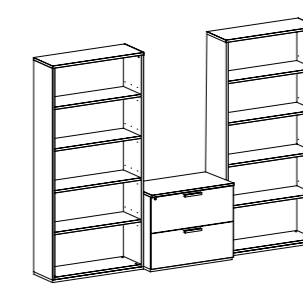

LIBRARY COMPOSITION 7 PJSD0907
inch W 114" D 20" H 84"
cm L 289,9 P 51 H 213
Crts 5 kg 214 m³ 1