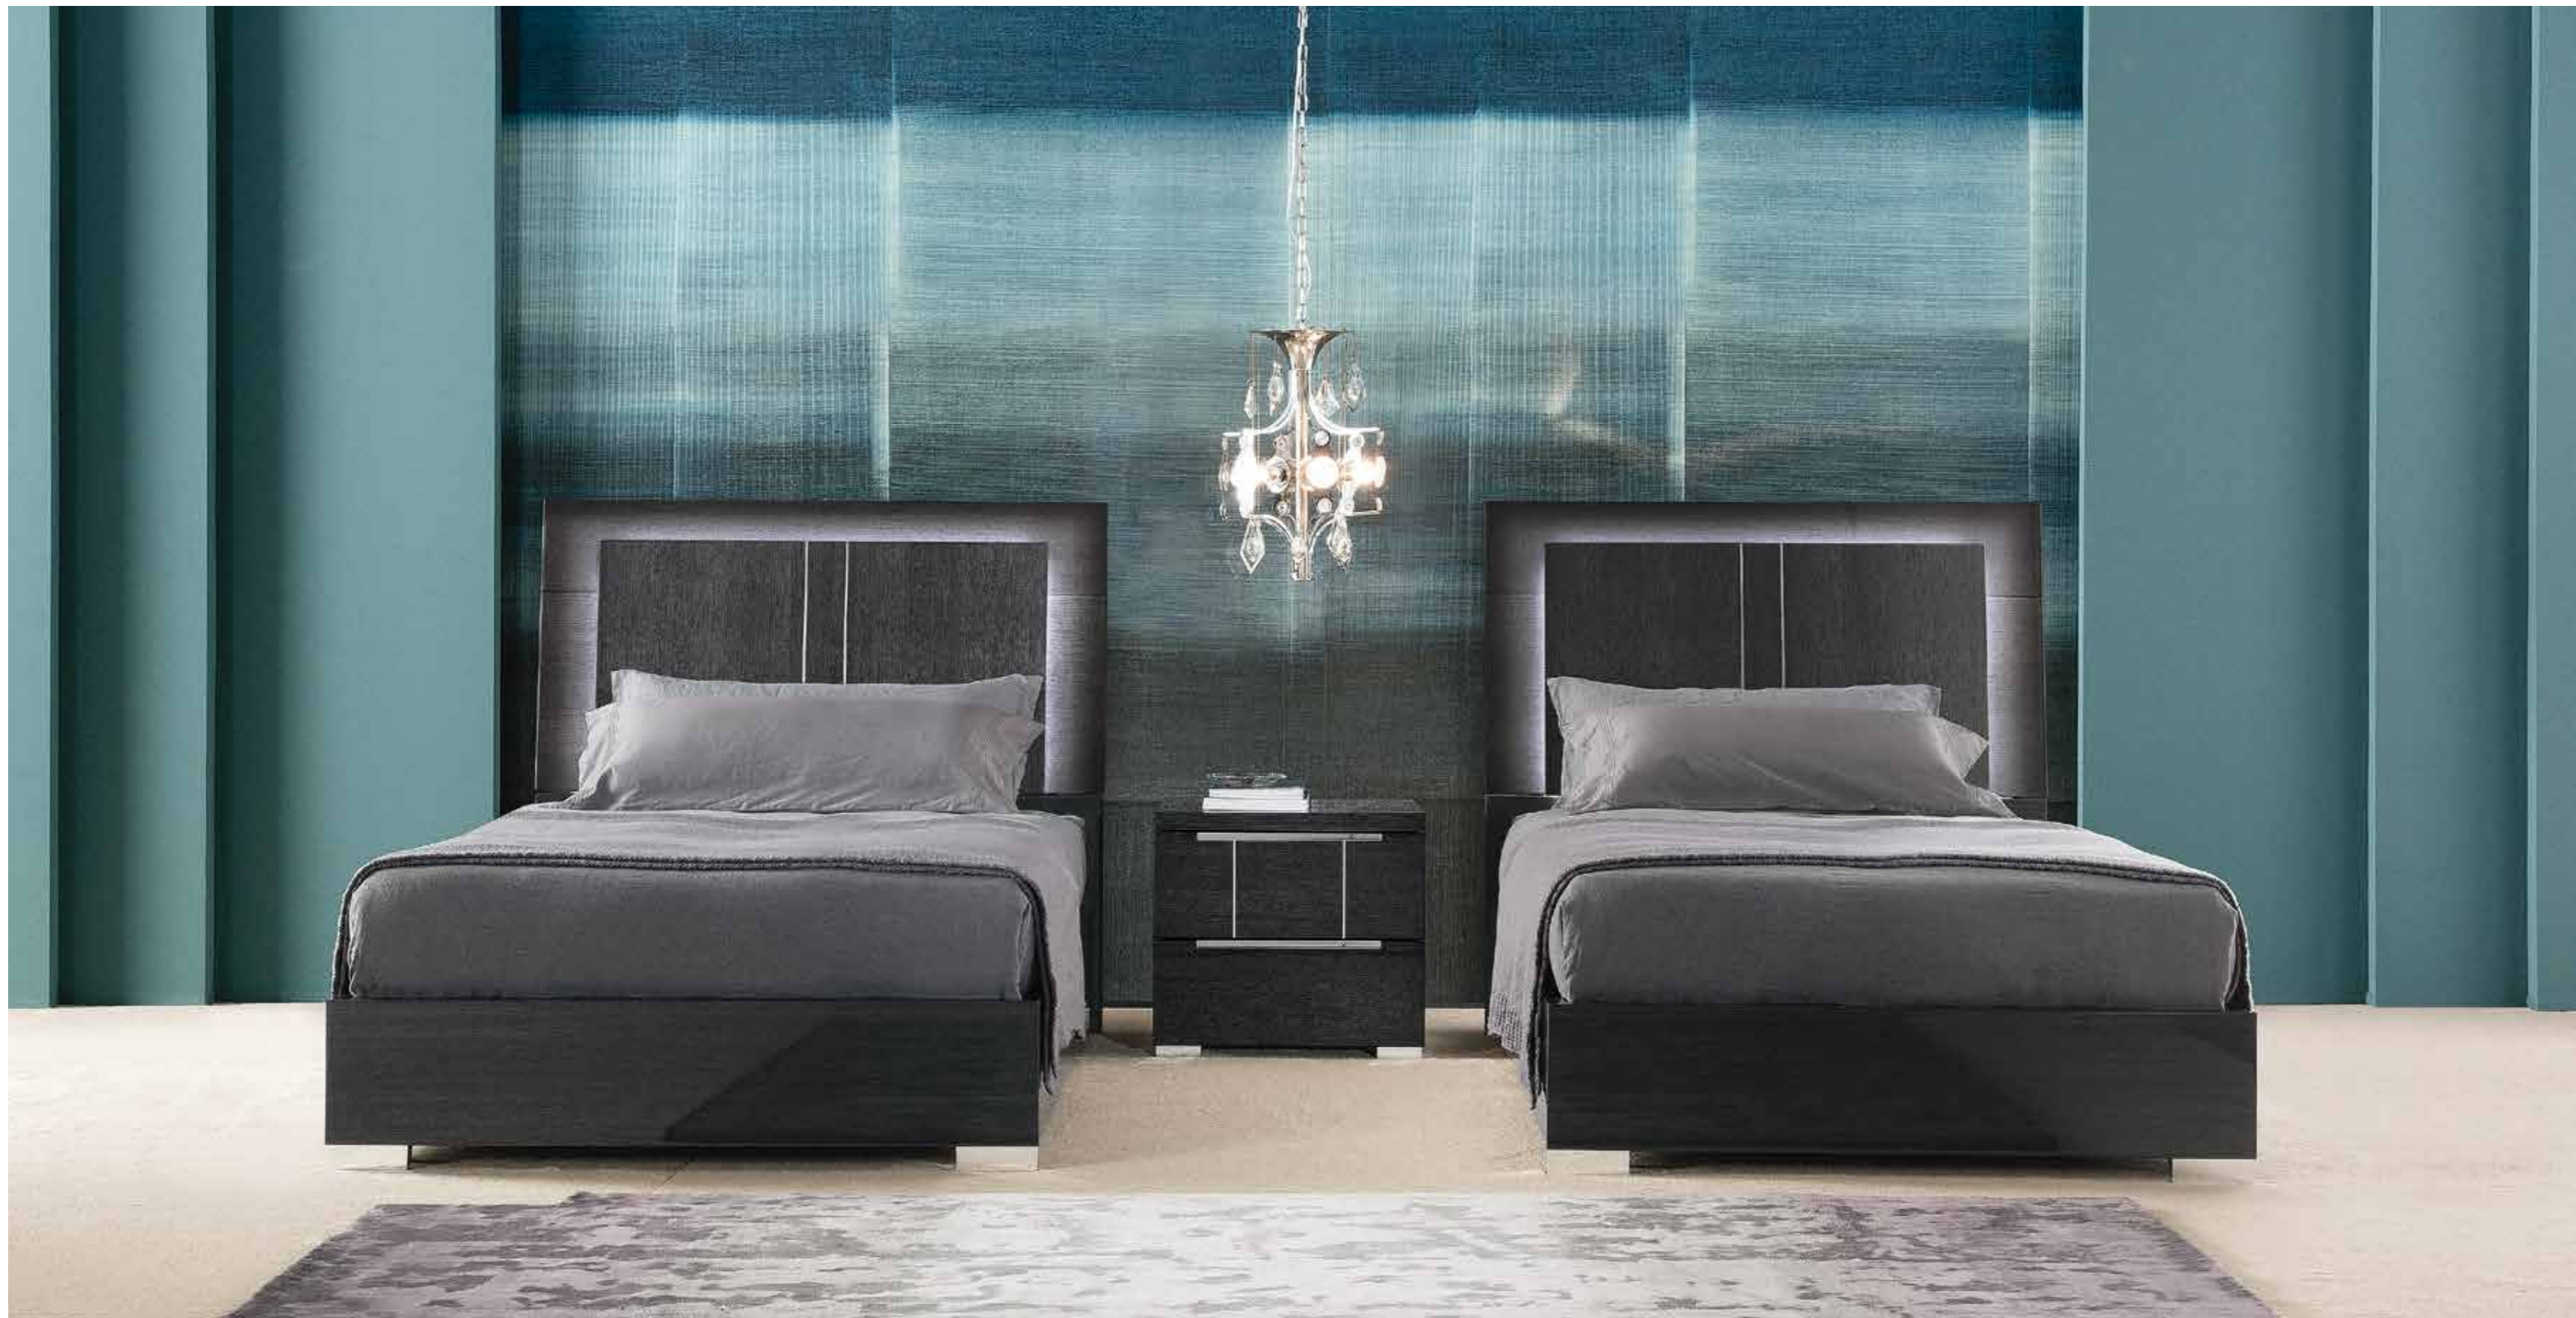

VERSILIA

Con i letti singoli Versilia diventa anche pratica cameretta o zona per ospiti.

With single beds, Versilia is also practical for a small bedroom or guest space.

Con las camas individuales, Versilia también se convierte en un cómodo dormitorio infantil o de invitados.

Avec les lits une place, Versilia devient également une pratique petite chambre à coucher ou une zone pour invités.

Die Einzelbetten von Versilia eignen sich auch für die praktische Einrichtung eines Kinder- oder Gästezimmers.

При использовании одиночных кроватей Versilia становится практичной детской комнатой или зоной для гостей.