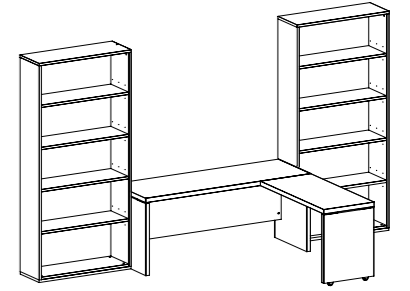

LIBRARY COMPOSITION 8 PJSD0908
inch W 150" D 71" H 84"
cm L 380 P 181 H 213
Crts 6 kg 255 m³ 0,87

SEDONA
HOME OFFICE

design
c.r.s. Alf

photo
STEP

selection
LUCE

print
SINCROMIA

thanks to:
KASTEL

A.L.F. UNO S.P.A. is certified by the **ISO 9001:2008**.

Our furniture finishes are mainly UV-based. All our furniture board is within the E1 norm for formaldehyde emission. By using UV-based finish the formaldehyde is sealed within the furniture board keeping emissions to an absolute minimum.

ATTENTION: PRODUCT APPEARANCE, SIZE, AND/OR MATERIALS MAY BE SUBJECT TO CHANGE WITHOUT NOTICE