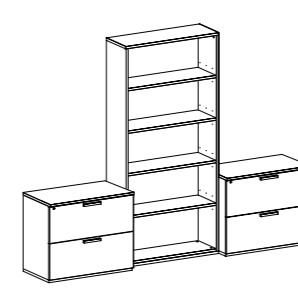

LIBRARY COMPOSITION 6 PJSD0906
inch W 110" D 20" H 84"
cm L 279,8 P 51 H 213
Crts 4 kg 194 m³ 1,17