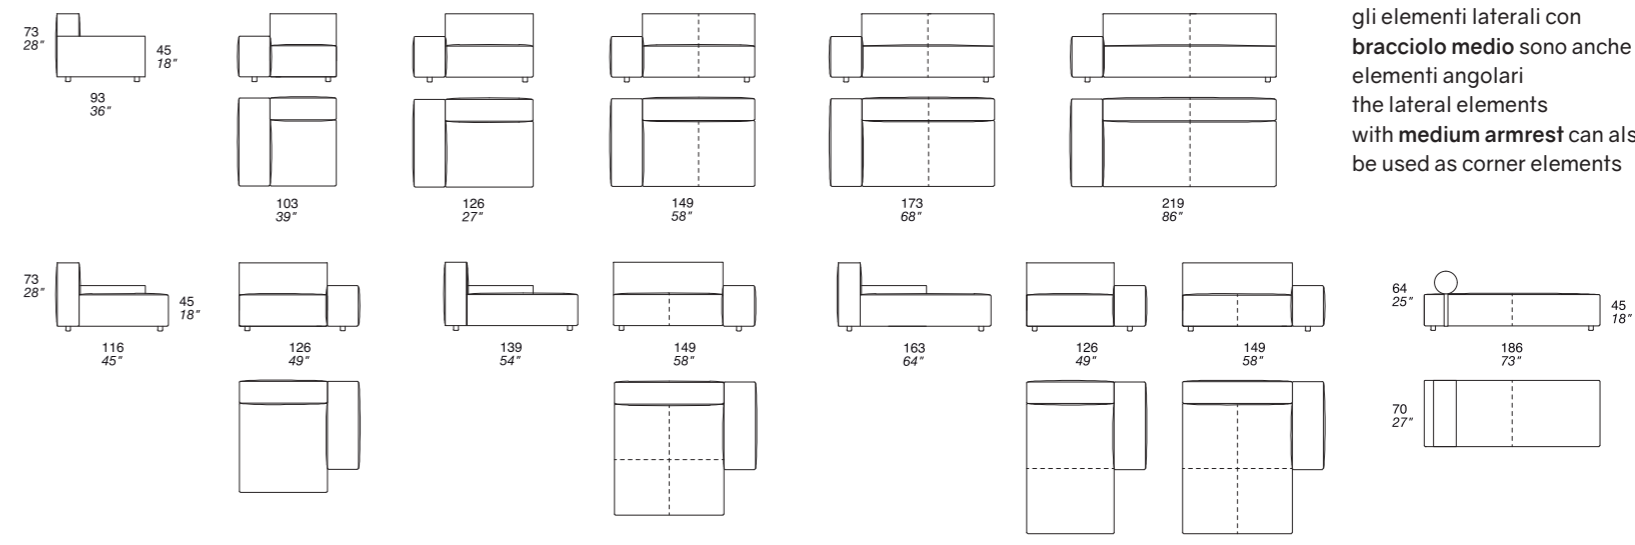

gli elementi laterali con bracciolo medio sono anche elementi angolari the lateral elements with medium armrest can also be used as corner elements