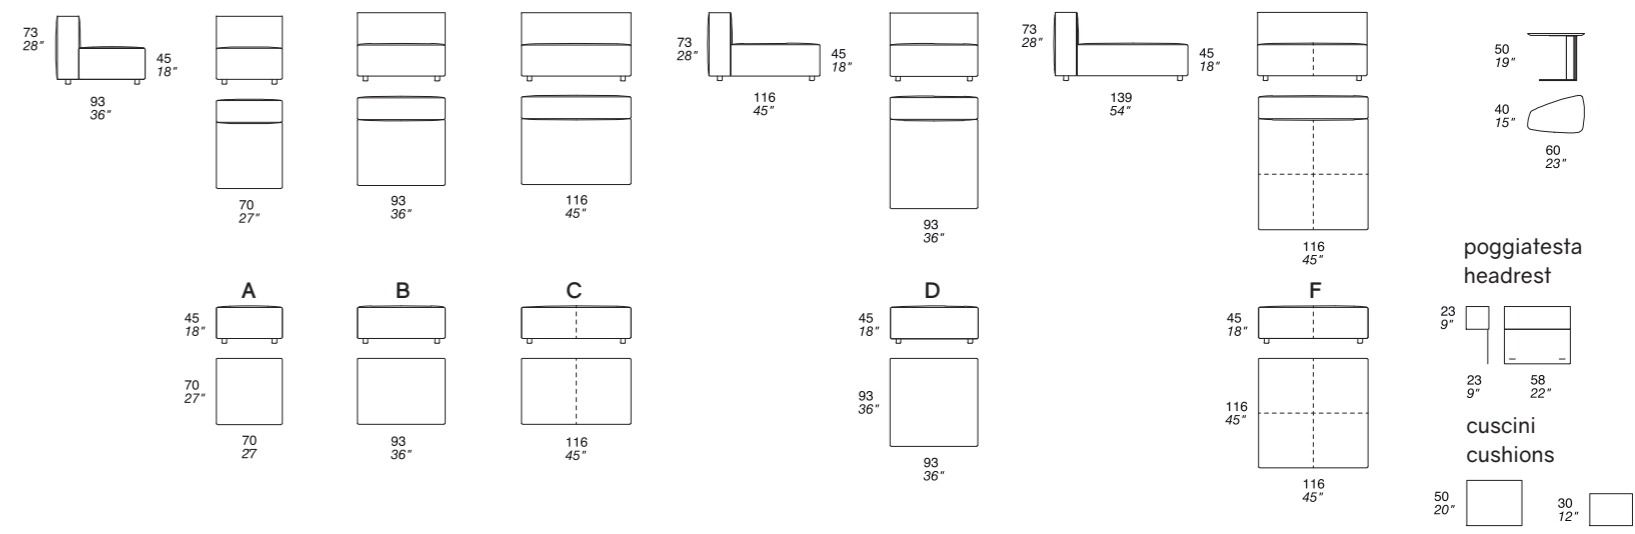

poggiatesta headrest

cuscini cushions