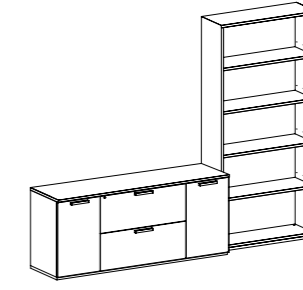

LIBRARY COMPOSITION 3 PJSD0903
inch W 110" D 20" H 84"
cm L 279,6 P 51 H 213
Crts 3 kg 181 m³ 1,14