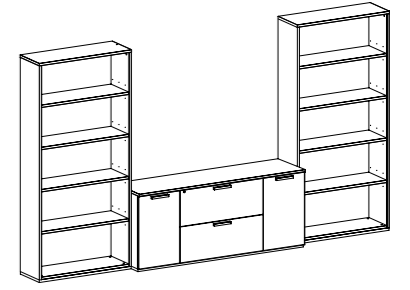

LIBRARY COMPOSITION 4 PJSD0904
inch W 150" D 20" H 84"
cm L 379,6 P 51 H 213
Crts 5 kg 259 m³ 1,42