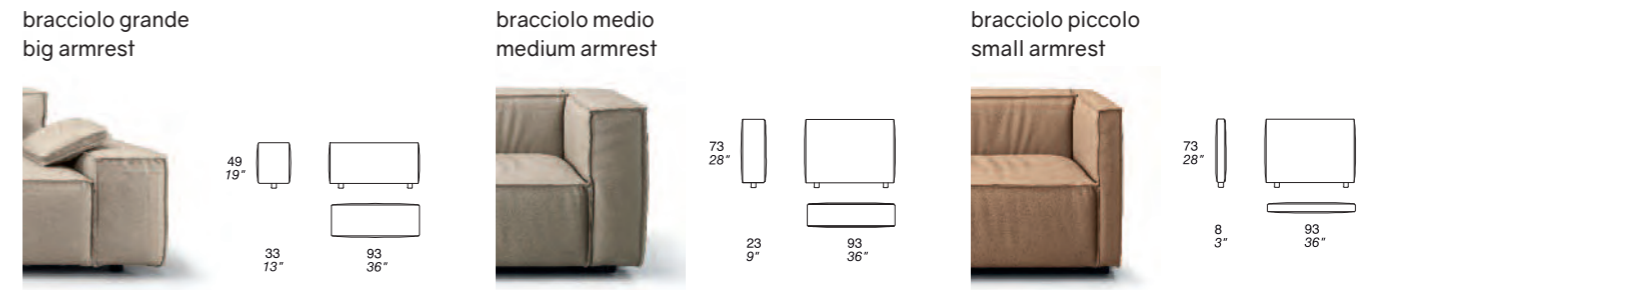

p. 38

NABUCCO design Style Department Prianera

p. 122

in pelle disponibile anche con cucitura "al vivo" in leather available also with rough hem stitching

tutte le sedute sono disponibili anche in versione trapuntata all the seats are also available in a quilted version